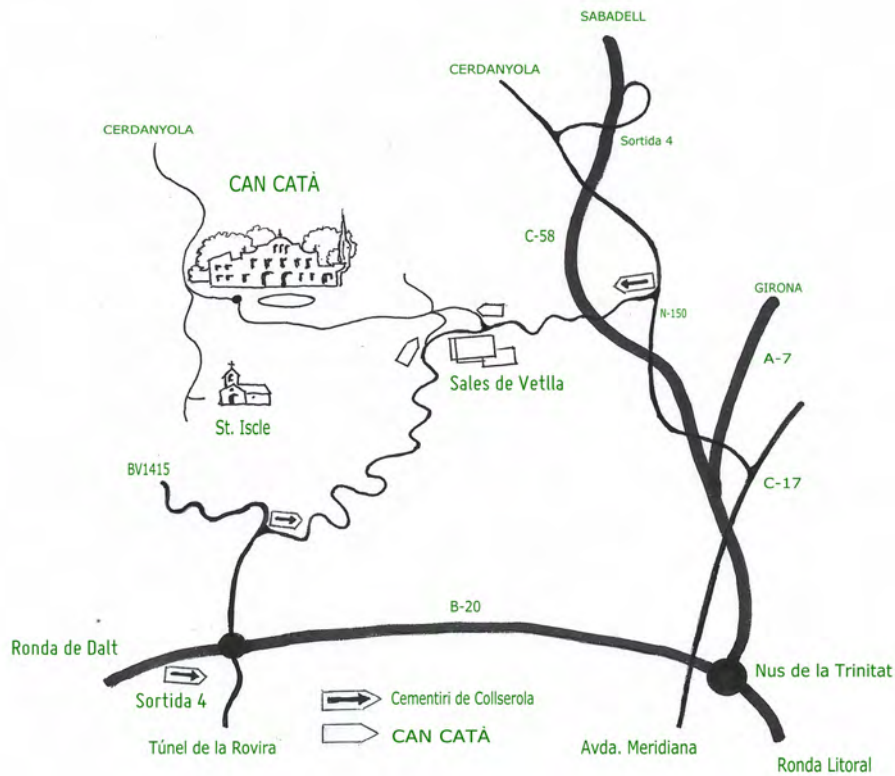

COM ARRIBAR-HI EN TRANSPORT PRIVAT Situació 41° 28' 12.43" N 02° 09' 01.01" E

COM ARRIBAR-HI EN TRANSPORT PÚBLIC TMB Bus 102 : Parada Pça. Complex Funerari

Per anar a Can Catà Natura podeu :

Agafar la Línia 5 de fins l'estació d'HORTA Sortiu pel carrer Tajo, i davant trobareu la parada del Bus 102, que us durà en 20 m. a l'entrada de la finca de Can Catà, on us rebrem i des d'on caminarem 5 m. pel bosc fins arribar a la masia per començar l'activitat.

O bé :

Anar amb la Línia 3 de fins a Valldaura, quan sortiu heu de caminar 100 ms. fins trobar la parada del Bus 102, que us durà en 15 m. a l'entrada de la finca de Can Catà, on us rebrem i des d'on caminarem 5 m. pel bosc fins arribar a la masia per començar l'activitat.

Codi

- Origen i final de la línia
- Parades de la línia
- Recorregut de la línia
- C.S.S. Llocs d'interès
- Estació de Metro