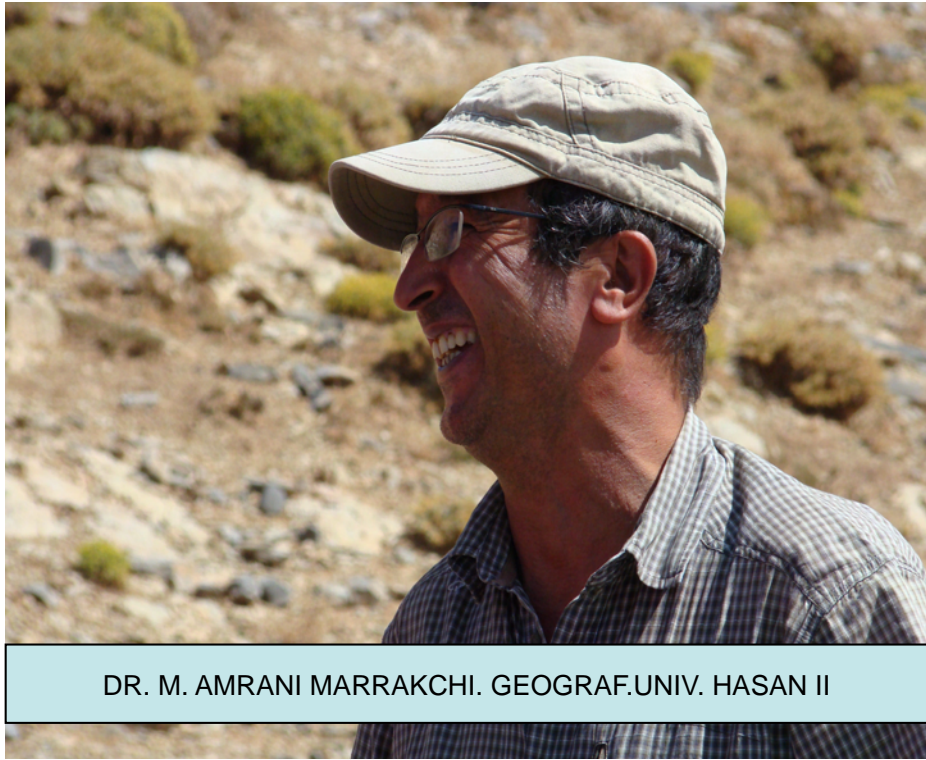

Zones visitades 2009

Ifridytes mateui, un rar coleòpter cavernícola
de les cavitats d'Aït Mehammed - Azilal

Subilsia senenti

5 mm

PROPERA EXPEDICION 2009

A. djebalica

A. sendrai

0 2 mm

DR. M. AMRANI MARRAKCHI. GEOGRAF.UNIV. HASAN II

LAURENT DELFOUR. ESPELEOLEG

. DR. M. MESSOULI. BIOLEG UNIV. MARRAKEIX

LAHOUCINE EL MANSOURI. ESPELEOLEG