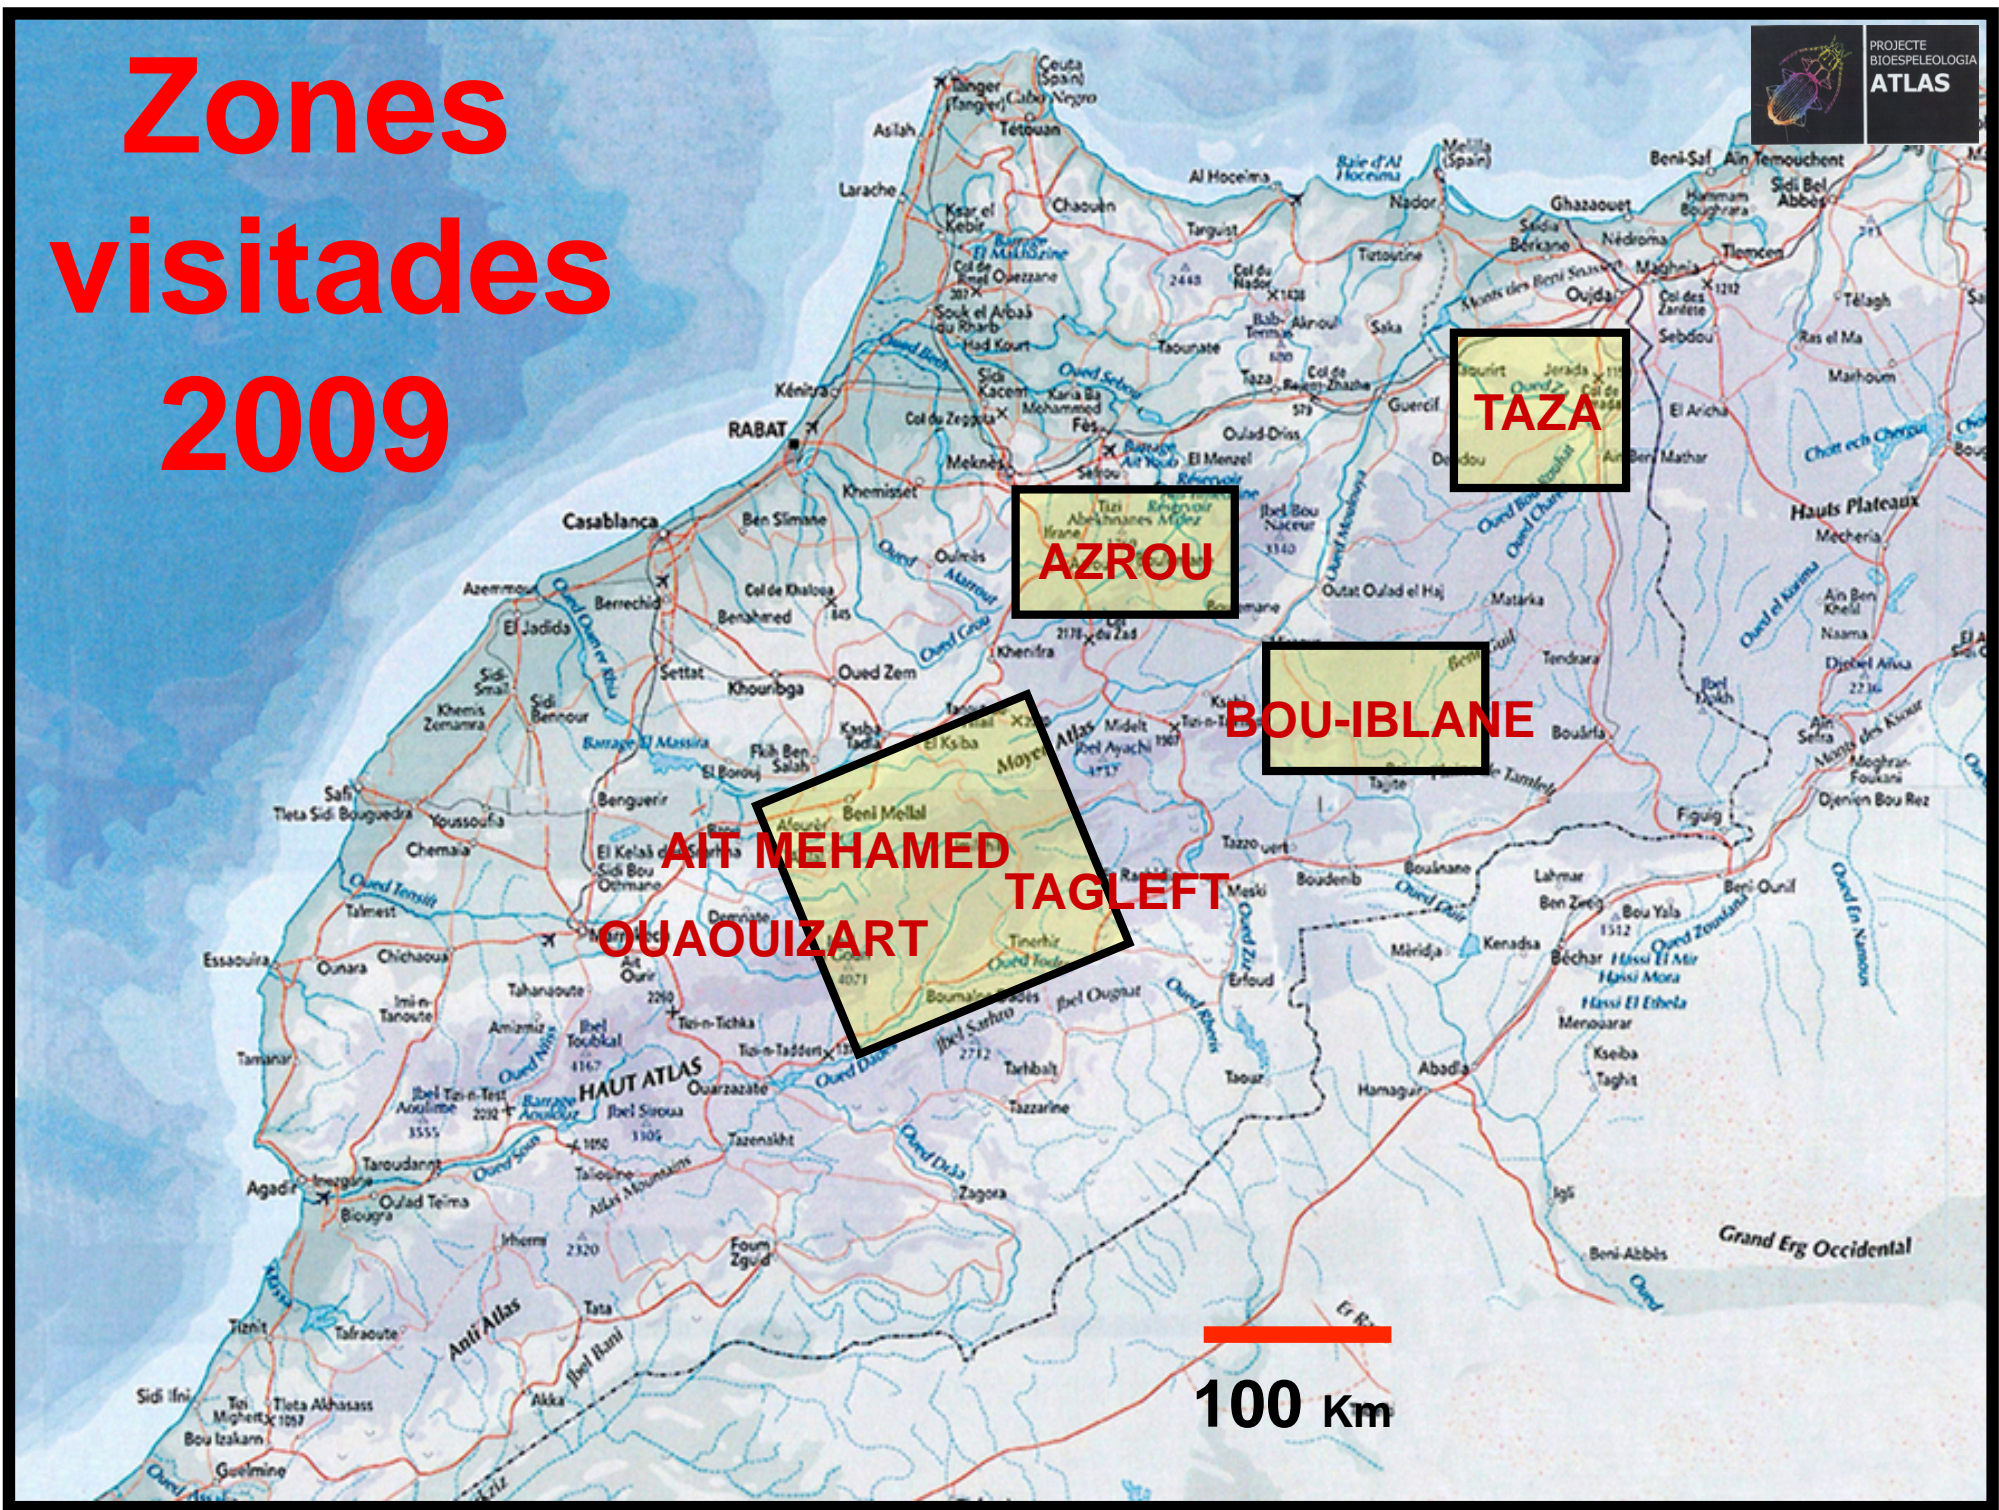

Zones visitades 2009

Ifridytes mateui, un rar coleòpter cavernícola
de les cavitats d'Aït Mehammed - Azilal

Subilsia senenti

5 mm

PROPERA EXPEDICION 2009

A. djebalica

A. sendrai

0 2 mm

DR. M. AMRANI MARRAKCHI. GEOGRAF.UNIV. HASAN II

LAURENT DELFOUR. ESPELEOLEG

. DR. M. MESSOULI. BIOLEG UNIV. MARRAKEIX

LAHOUCINE EL MANSOURI. ESPELEOLEG