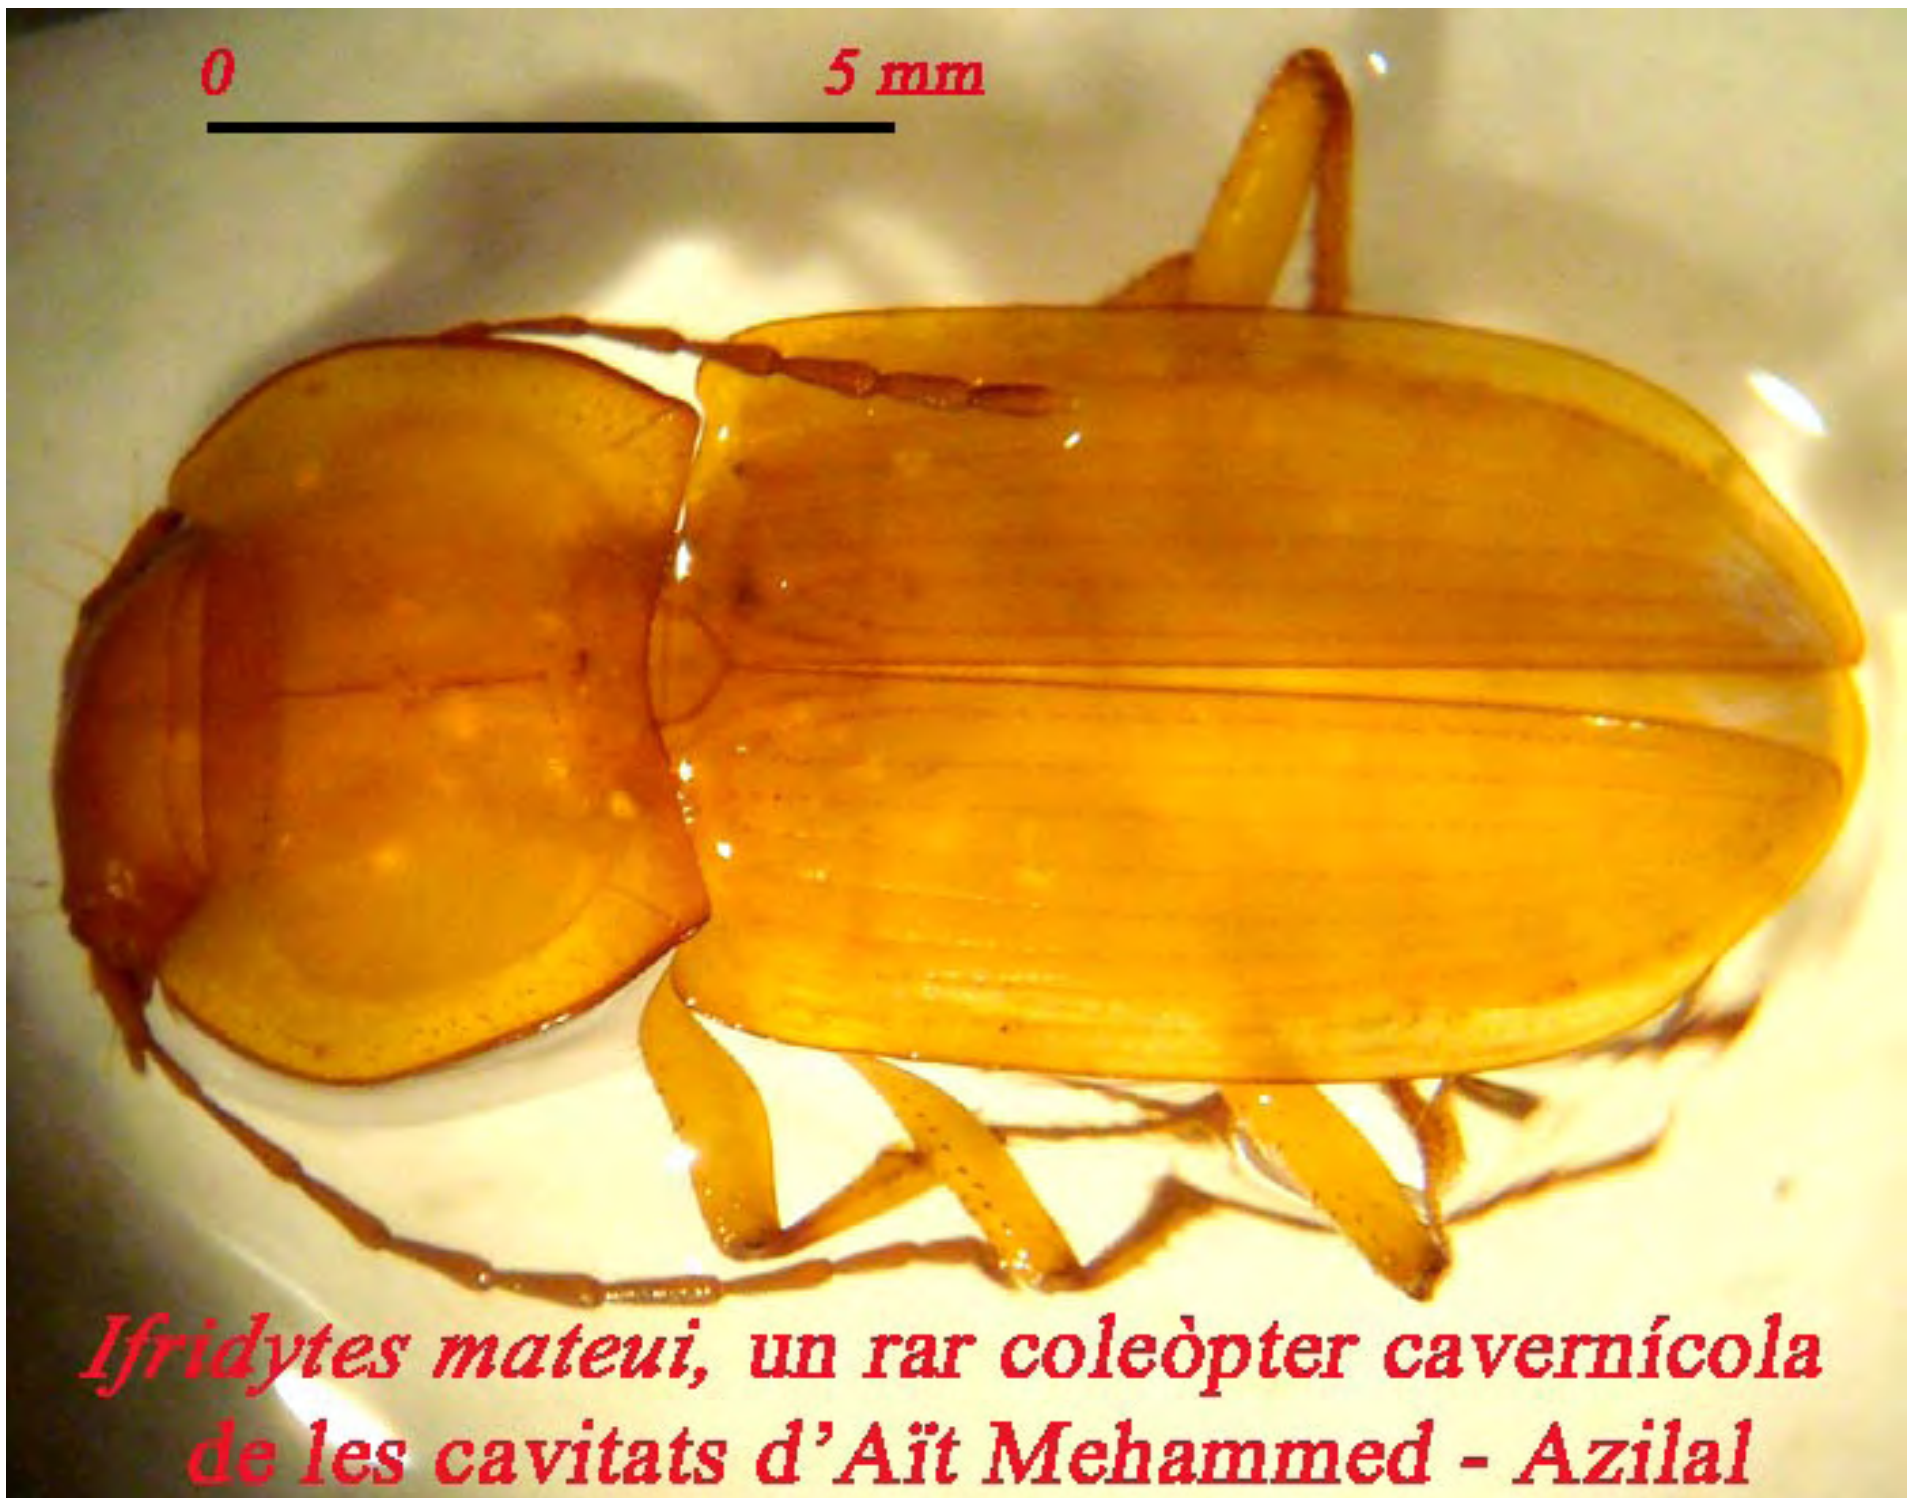

Zones visitades 2009

Ifridytes mateui, un rar coleòpter cavernícola
de les cavitats d'Aït Mehammed - Azilal

Subilsia senenti

5 mm

PROPERA EXPEDICION 2009

A. djebalica

A. sendrai

0 2 mm